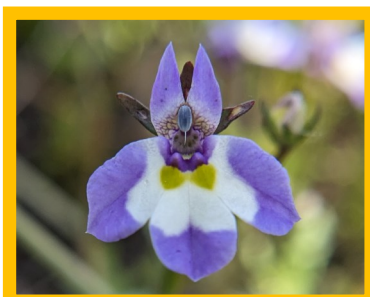

## Vernal Pool Wildflower Reference Guide

Vernal Pool Endemic

California Endemic

California Native

Introduced

**Woolly Marbles**  
*Psilocarphus brevisissimus*

**Soap Root**  
*Chlorogalum pomeridianum*

**Coyote Thistle**  
*Eryngium castrense*

**Pale Spikerush**  
*Eleocharis macrostachya*

**Vernal Pool Monkeyflower**  
*Diplacus tricolor*

**Dwarf Sack Clover**  
*Trifolium depauperatum*

**Valley Checkerbloom**  
*Sidalcea hartwegii*

**Red Maids**  
*Calandrinia menziesii*

**Harvest Brodiaea**  
*Brodiaea elegans*

**Winter Vetch**  
*Vicia villosa*

**Purple Sanicle**  
*Sanicula bipinnatifida*

**Royal Larkspur**  
*Delphinium variegatum*

**Miniature Lupine**  
*Lupinus bicolor*