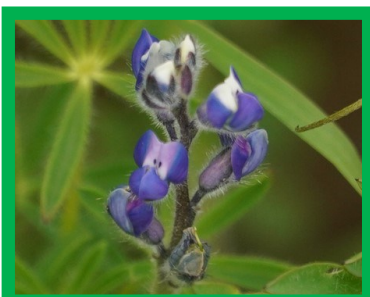

## Vernal Pool Wildflower Reference Guide

Vernal Pool Endemic

California Endemic

California Native

Introduced

**Woolly Marbles**  
*Psilocarphus brevisissimus*

**Soap Root**  
*Chlorogalum pomeridianum*

**Coyote Thistle**  
*Eryngium castrense*

**Pale Spikerush**  
*Eleocharis macrostachya*

**Vernal Pool Monkeyflower**  
*Diplacus tricolor*

**Dwarf Sack Clover**  
*Trifolium depauperatum*

**Valley Checkerbloom**  
*Sidalcea hartwegii*

**Red Maids**  
*Calandrinia menziesii*

**Harvest Brodiaea**  
*Brodiaea elegans*

**Winter Vetch**  
*Vicia villosa*

**Purple Sanicle**  
*Sanicula bipinnatifida*

**Royal Larkspur**  
*Delphinium variegatum*

**Miniature Lupine**  
*Lupinus bicolor*